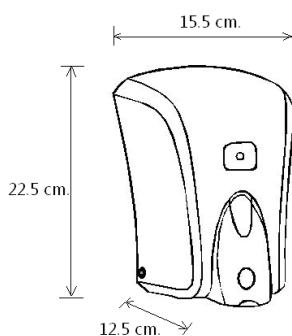

Seifenschaumspender

Einsatzbereich:

CLEAN and CLEVER Seifenschaumspender für den wirtschaftlichen Einsatz in Waschräumen aller Art.

Produkteigenschaften:

- offenes Spendersystem
 - aus stabilem, schlagfestem (ABS-)Kunststoff
 - mit optischer Füllstandsanzeige
 - nachfüllbar
 - verschließbar
 - einfach in Handling und Montage
- Farbe: weiß
 - Füllvolumen: 1 Liter
 - Abmessung (HxLxB): 22,5 x 15,5 x 12,5 cm

Anwendungshinweis - Befüllung:

	Befüllung	VE
2098450	CLEAN and CLEVER PROFESSIONAL Schaumseife PRO 93	5 l

Lieferumfang:

Spender in Einzelverpackung mit Zubehör-Beutel:
3 Schrauben + 3 Dübel, 1 Schlüssel

Verkaufseinheiten: