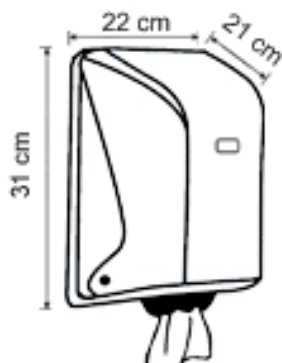

- Farbe: weiß
- Abmessung (HxLxB): 31 x 22 x 21 cm

Lieferumfang:

Spender in Einzelverpackung mit Zubehör-Beutel: 3 Schrauben + 3 Dübel, 1 Schlüssel und Montageanleitung mit Bohrlochsablonne

Anwendungshinweis - Befüllung:

Art.-Nr.	Befüllung	Farbe	Lage	Abmessung	VE
2146000	CLEAN and CLEVER SMART Wischtuch SMA 250	weiß	1-lg	19,5 cm x 300 m	1 Pkt. à 6 Rll

Verkaufseinheiten:

Rollenhandtuchspender ECO 406

- 1 Stück (Krt. à 6 Stk.)