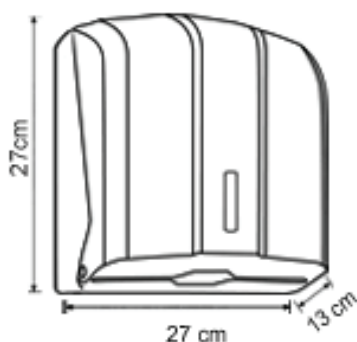

- Farbe: weiß
- Abmessung (HxLxB): 27 x 27 x 13 cm

Anwendungshinweis - Befüllung:

Art.-Nr.	Befüllung	Farbe	Lage	Abmessung	VE
2054690	CLEAN and CLEVER PROFESSIONAL Falhandtuch PRO 200	hochweiß	2-Ig	23 x 25 cm	1 Pkt à 20 x 190 Tücher
2054691	CLEAN and CLEVER PROFESSIONAL Falhandtuch PRO 201	hochweiß	2-Ig	25 x 33 cm	1 Pkt à 20 x 140 Tücher
2088999	CLEAN and CLEVER Falhandtuch ECO 200	weiß	2-Ig	23 x 24 cm	1 Pkt à 15 x 250 Tücher
2053151	CLEAN and CLEVER Falhandtuch ECO 201	weiß	2-Ig	25 x 31 cm	1 Pkt à 20 x 120 Tücher