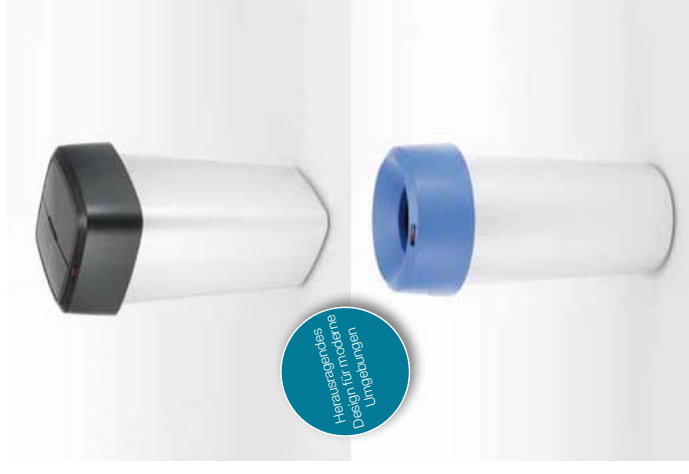

GEO

Die innovative und langlebige Abfallbehälterserie Geo in Metalloptik ist das Zentrum Ihres Abfalltrennsystems.

Die Technologie der integrierten Metallverarbeitung ermöglicht es die Langlebigkeit und Leistungsfähigkeit von Kunststoff (leicht zu reinigen, beständig gegen Fingerabdrücke, Rost und Druckstellen) mit der Ästhetik und dem Image von Edelstahl zu vereinen.

Die Geo-Serie ist in zwei Größen (55 L und 70 L) mit verschiedenen Deckeln zur Abfalltrennung erhältlich (Deckel mit Griff, für Papier oder mit runder Öffnung und Farbcodierung).

Besondere Merkmale

- Robuste Kunststoffkonstruktion mit integrierter Metallverarbeitung
- Kompaktes schmales Design – passt auch in die engsten Innenräume
- Beständig gegen Rost, Druckstellen und Fingerabdrücke
- Leicht zu reinigen, abwaschbar
- Integrierter Griff – für leichtes Heben und Tragen
- Integrierte Müllsackhalterung – für perfekt sitzende Müllsäcke
- Rutschfeste Gummifüße – verhindern ungewolltes Verrutschen und schützen den Boden
- 2 Größen – 55 L und 70 L
- 3 Deckelvarianten – mit Griff, für Papier oder mit runder Öffnung und Farbcodierung

IRIS

Die Abfallbehälterserie Iris in Metalloptik wurde speziell für stark frequentierte Bereiche in Innenräumen konstruiert.

Ebenso wie das Geo-System zeichnet sich auch die Iris-Serie durch die Technologie der integrierten Metallverarbeitung aus und verbindet so die Langlebigkeit und Leistungsfähigkeit von Kunststoff (leicht zu reinigen, beständig gegen Fingerabdrücke, Rost und Druckstellen) mit der Ästhetik und dem Image von Edelstahl.